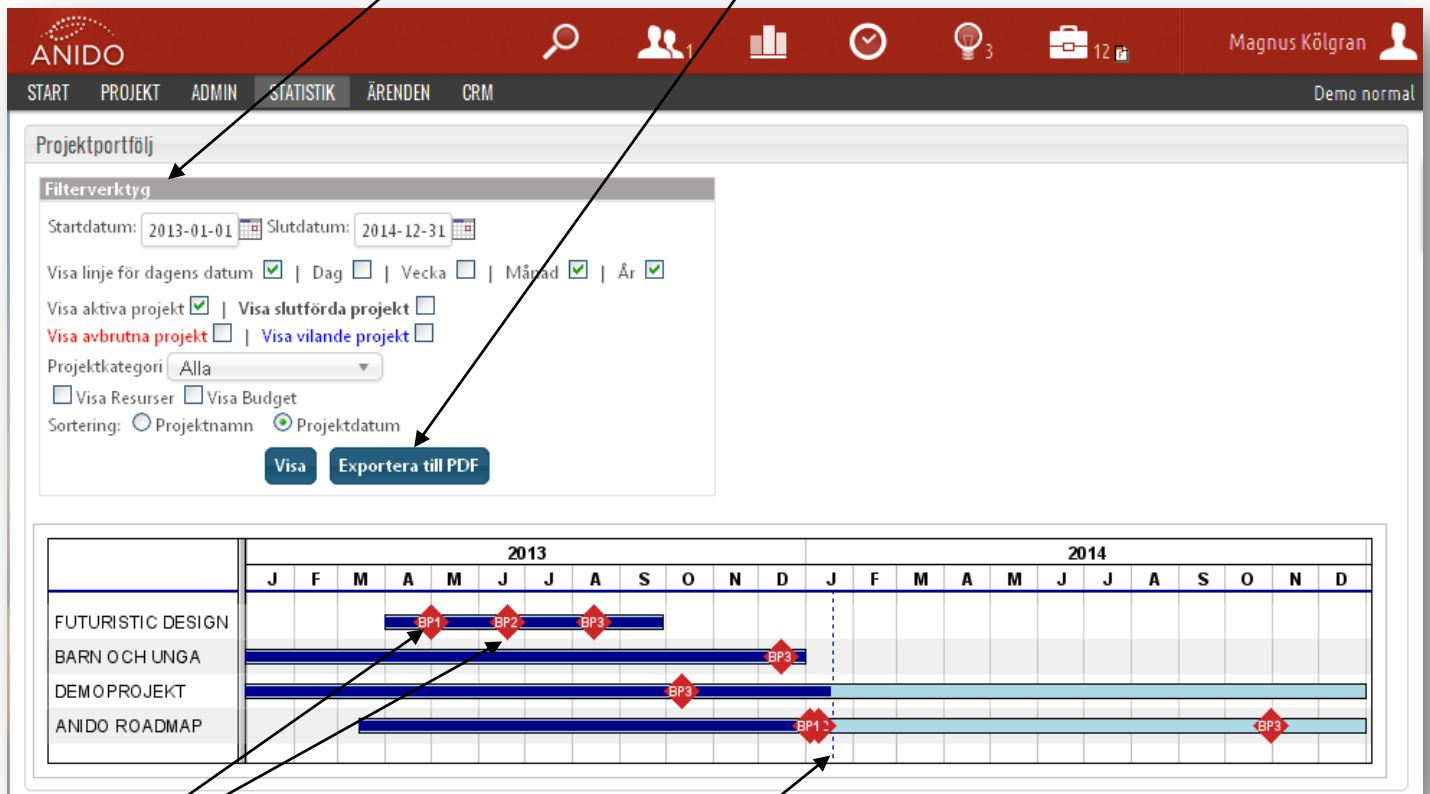

# Projektportfölj

Använd filterfunktionen för att t ex visa projekt under en viss tidsperiod

Exportera schemat till PDF

Beslutspunkter

Dagens datum